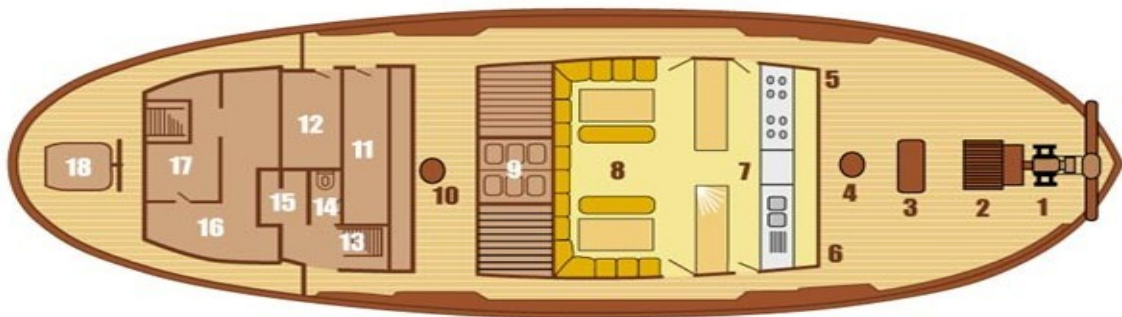

07.08.2025 – 08.08.2025

250 €

Von der Sail Bremerhaven zur Sail Amsterdam
Bremerhaven, Deutschland IJmuiden, Niederlande

16.08.2025 – 20.08.2025

1.110 €

- | | | |
|---|-------------------------------------|--|
| 1 Ankerwinde
Anchor Windlass | 7 Kombüse
Galley | 13 Kajütstreppe
Aft companionway |
| 2 Luke Mannschaftsunterkunft
Foc'sle hatch | 8 Speisesalon
Dining Saloon | 14 Toilette
Toilet |
| 3 Vordere Luke / Notausstieg
Forward hatch | 9 Luke Mittschiff
Midships hatch | 15 Luke Maschinenraum
Engine room hatch |
| 4 Fockmast
Foremast | 10 Hauptmast
Mainmast | 16 Kapitänskabine
Captain's cabin |
| 5 Gaskasten
Gas locker | 11 Werkstatt
Workshop | 17 Kartenraum
Chartroom |
| 6 Gemüseschrank
Vegetable locker | 12 Waschraum
Laundry | 18 Schiffsruder
Ship's wheel |